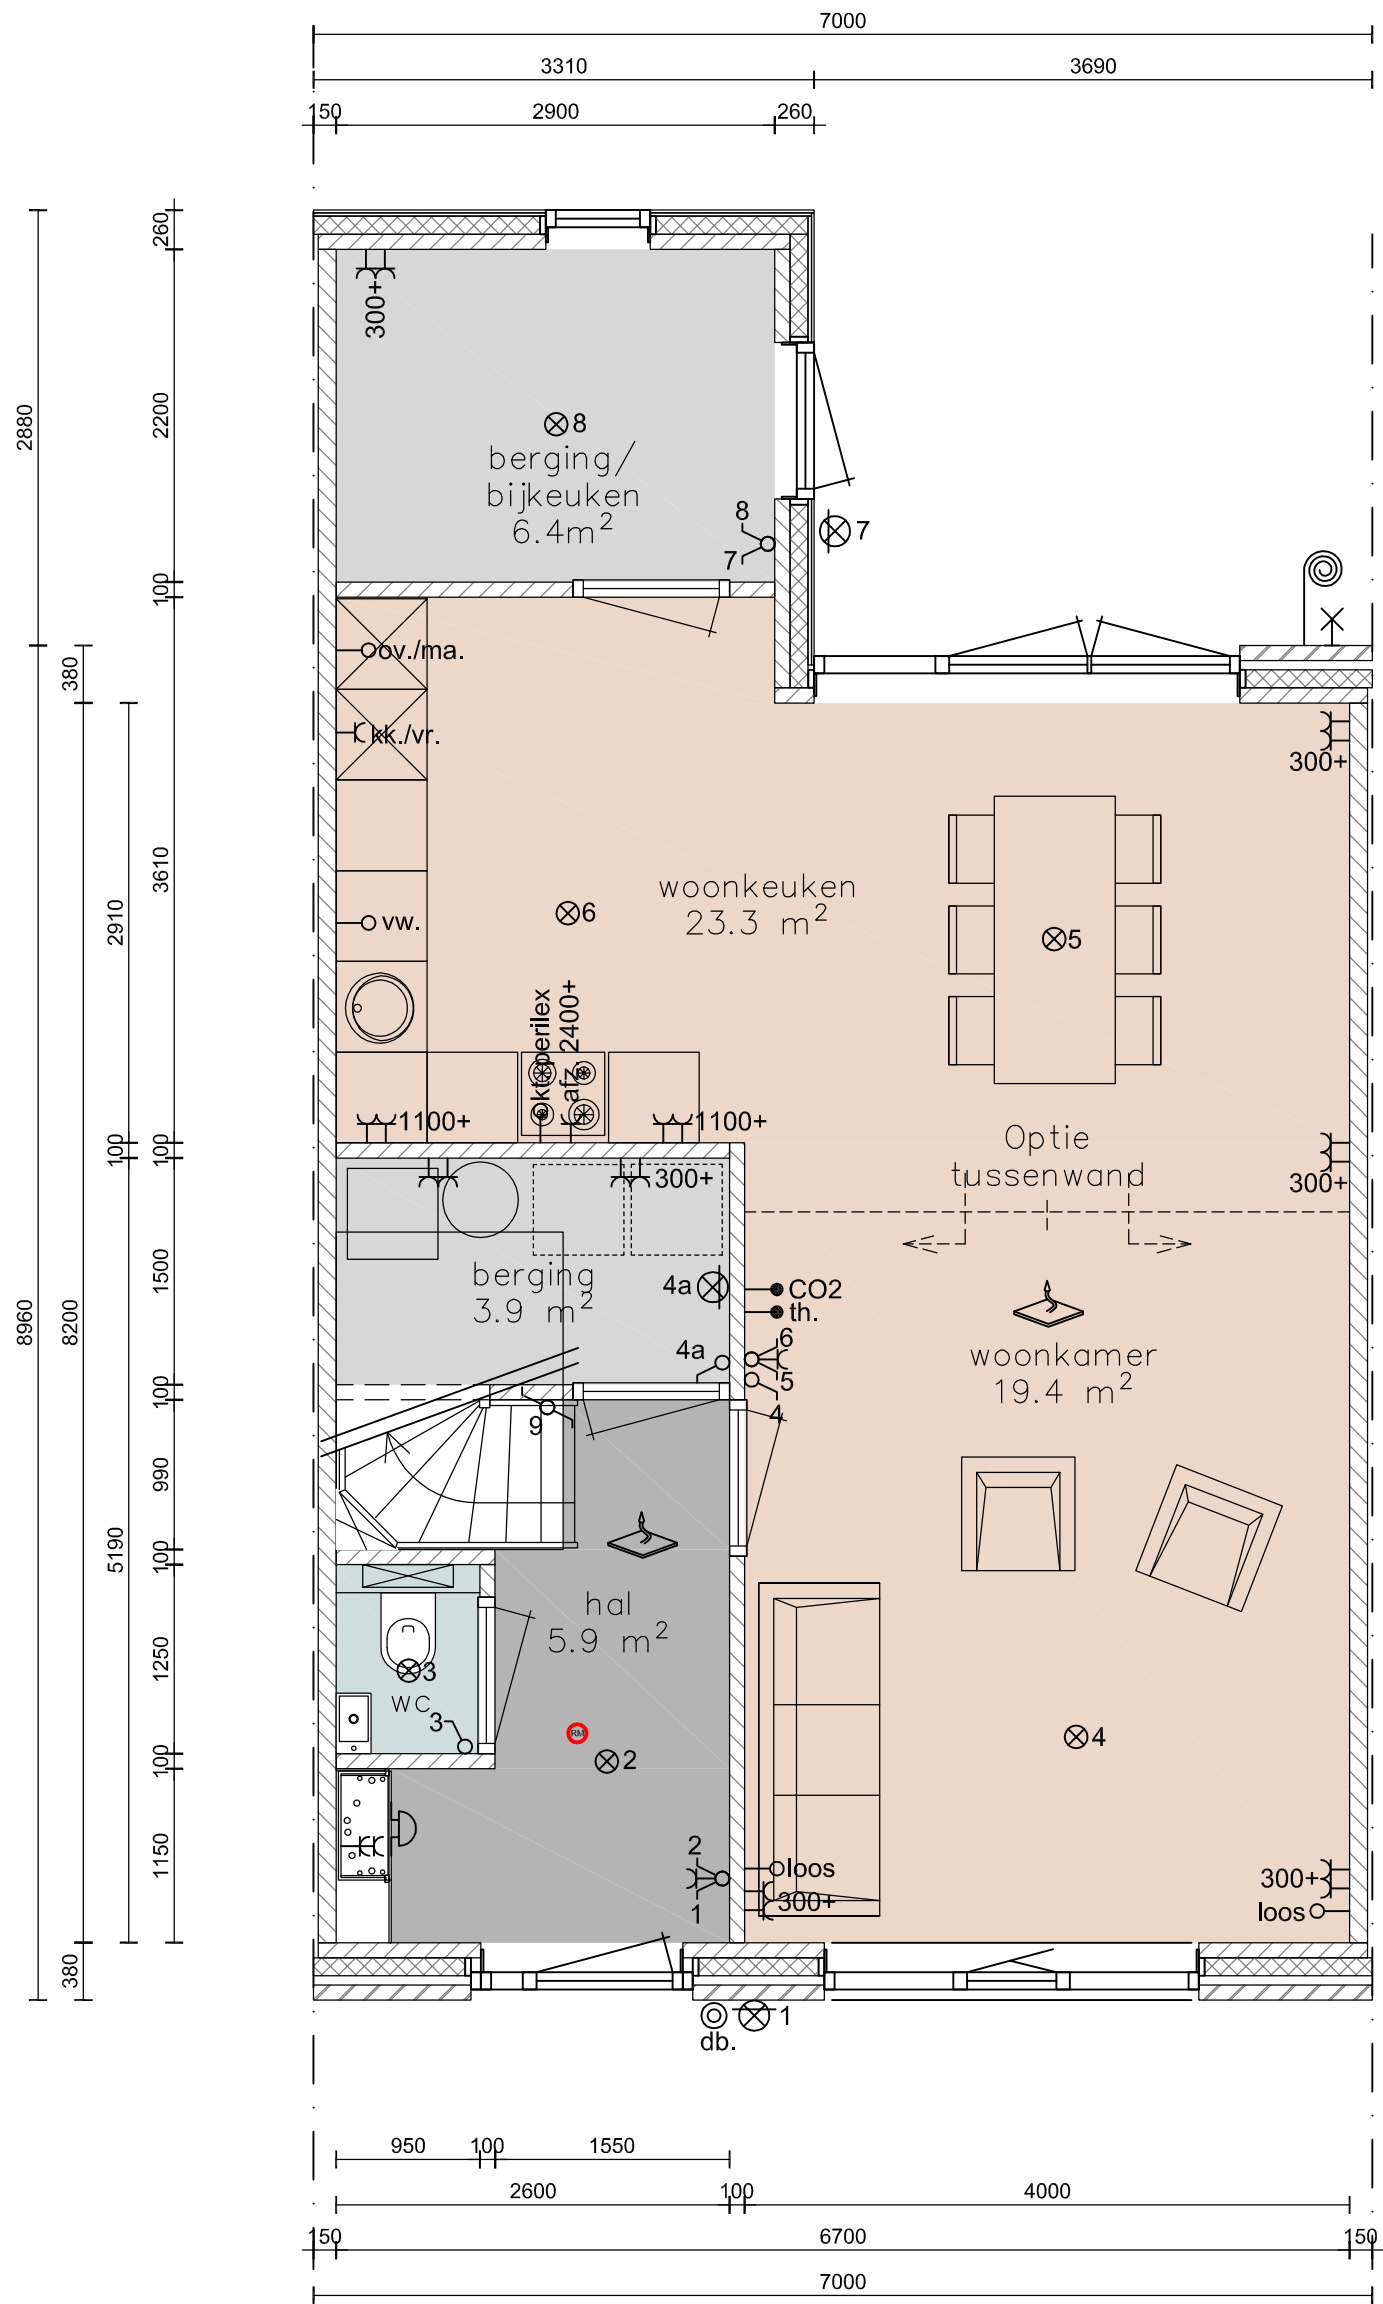

Tussenwoning – begane grond  
 levensloop basis slk+badk begane grond  
 keuken voor – wonen achter

plannr: K200823

bladnr: SO blok 1en2-01a

datum: 07-09-2020

getekend: H.SL

schaal: 1:50

formaat: A3

**Korfer**  
 ARCHITECTEN

Tussenwoning – begane grond  
 levensloop zonder slk+badk begane grond

plannr: K200823

bladnr: SO blok 1en2-04

datum: 07-09-2020

getekend: H.SL

schaal: 1:50

formaat: A3

**Korfer**  
 ARCHITECTEN